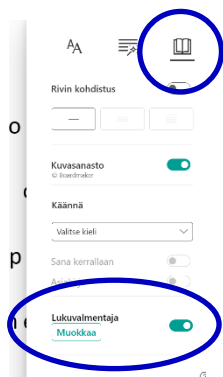

# Lukuvalmentajan käyttö oppimisen tukena

Lukuvalmentaja on osa syventää lukuohjelmaa ja toimii OneNotessa (ainakin sovelluksessa) ja Wordissä selaimessa. Lukuvalmentajan löydät:

1. Klikkaa yläreunasta ”näytä” ja syventävälukuohjelma

2. Vasemmasta reunasta, kirjan kuvasta löytyy kohta, josta saa lukuvalmentajan päälle.

3. Seuraavaksi saat ohjeita kuinka toimia lukuvalmentajan kanssa. Lopuksi lukuvalmentaja antaa sinulle palautetta lukemisestasi. Palaute on kannustavaa ja positiivista. Lisäksi syventävässä lukuohjelmassa on kuvasanasto käytössä, eli tukee oppilaiden lukemisen ymmärtämistä.