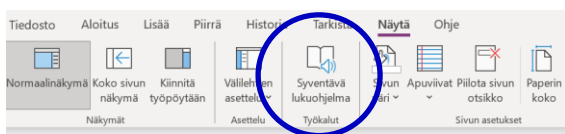

# Lukuvalmentajan käyttö oppimisen tukena

Lukuvalmentaja on osa syventää lukuohjelmaa ja toimii OneNotessa (ainakin sovelluksessa) ja Wordissä selaimessa. Lukuvalmentajan löydät:

1. Klikkaa yläreunasta ”näytä” ja syventävälukuohjelma

2. Vasemmasta reunasta, kirjan kuvasta löytyy kohta, josta saa lukuvalmentajan päälle.

3. Seuraavaksi saat ohjeita kuinka toimia lukuvalmentajan kanssa. Lopuksi lukuvalmentaja antaa sinulle palautetta lukemisestasi. Palaute on kannustavaa ja positiivista. Lisäksi syventävässä lukuohjelmassa on kuvasanasto käytössä, eli tukee oppilaiden lukemisen ymmärtämistä.