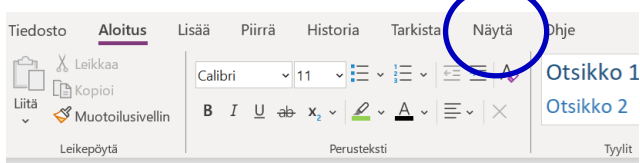

# Lukuvalmentajan käyttö oppimisen tukena

Lukuvalmentaja on osa syventää lukuohjelmaa ja toimii OneNotessa (ainakin sovelluksessa) ja Wordissä selaimessa. Lukuvalmentajan löydät:

1. Klikkaa yläreunasta ”näytä” ja syventävälukuohjelma

2. Vasemmasta reunasta, kirjan kuvasta löytyy kohta, josta saa lukuvalmentajan päälle.

3. Seuraavaksi saat ohjeita kuinka toimia lukuvalmentajan kanssa. Lopuksi lukuvalmentaja antaa sinulle palautetta lukemisestasi. Palaute on kannustavaa ja positiivista. Lisäksi syventävässä lukuohjelmassa on kuvasanasto käytössä, eli tukee oppilaiden lukemisen ymmärtämistä.