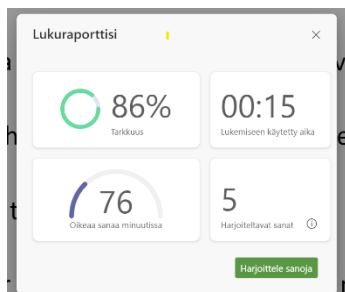

# Lukuvalmentajan käyttö oppimisen tukena

Lukuvalmentaja on osa syventää lukuohjelmaa ja toimii OneNotessa (ainakin sovelluksessa) ja Wordissä selaimessa. Lukuvalmentajan löydät:

1. Klikkaa yläreunasta ”näytä” ja syventävälukuohjelma

2. Vasemmasta reunasta, kirjan kuvasta löytyy kohta, josta saa lukuvalmentajan päälle.

3. Seuraavaksi saat ohjeita kuinka toimia lukuvalmentajan kanssa. Lopuksi lukuvalmentaja antaa sinulle palautetta lukemisestasi. Palaute on kannustavaa ja positiivista. Lisäksi syventävässä lukuohjelmassa on kuvasanasto käytössä, eli tukee oppilaiden lukemisen ymmärtämistä.